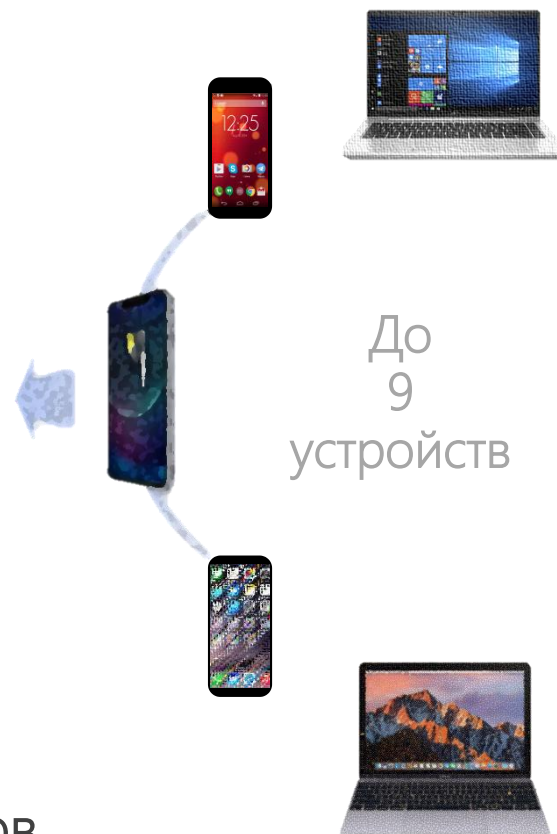

Повтор экрана

ESEENIA

Интерактивные
панели

Одновременное отображение | Без проводов