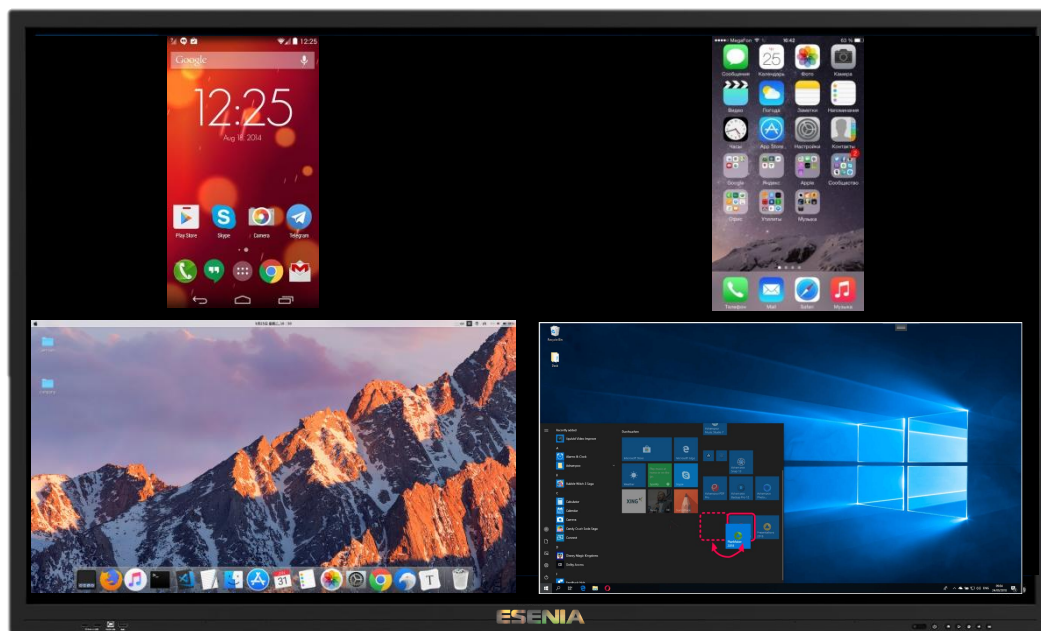

Повтор экрана

ESEENIA

Интерактивные
панели

Одновременное отображение | Без проводов