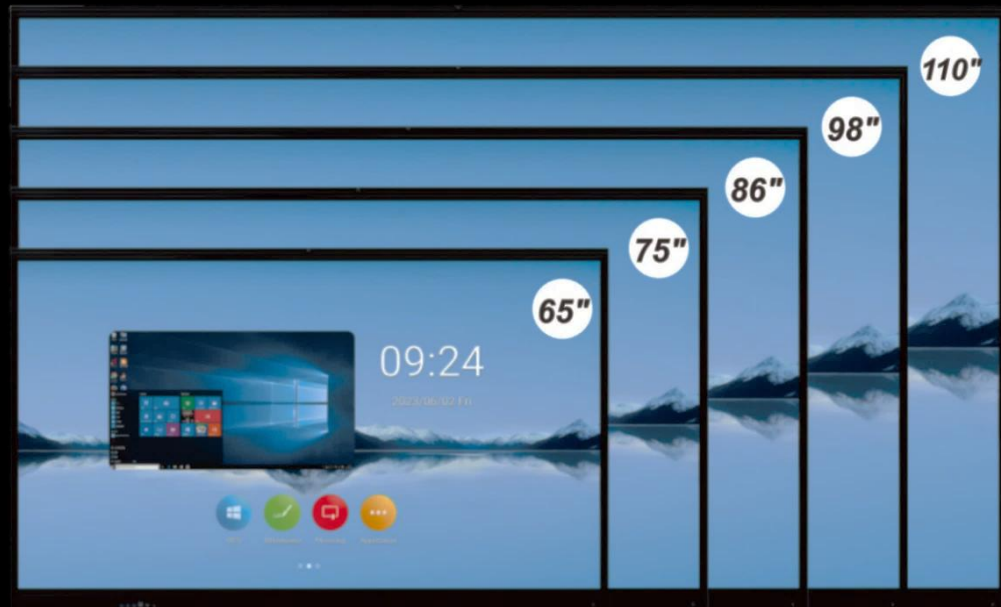

Краткое описание

Интерактивные
панели

Поддержка 4K Ultra HD

Сенсорный ИК экран

Фронтальная камера 48 Мп

8 микрофонов

Android 8 ГБ / 128 ГБ

Windows 16 ГБ / 512 ГБ

Процессор Core i7