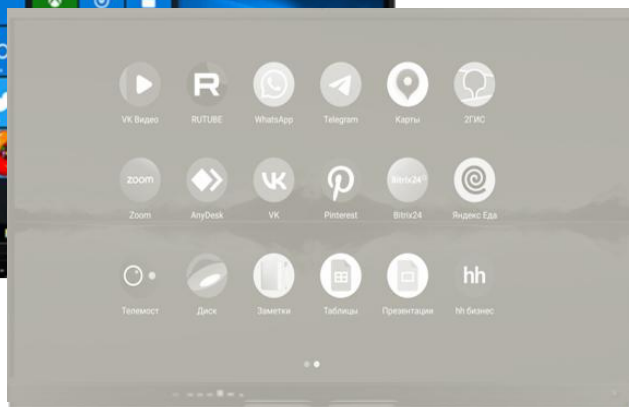

Open
Pluggable
Specification

- это компьютер, упакованный в модульный корпус, который подключается к панели для работы с системой Windows

Процессор	11th Gen Intel(R) Core(TM) i7-11390H @ 3.40GHz 3.42GHz
Оперативная память	Samsung 16 МГц DDR4 3200 Гб SODIMM CL22 M471A2K43EB1-CWE
Параметры	SSD Samsung 512 Гб 2 MZVL2512HCJQ-00B00
Материнская плата	OKV OPS62A-SHA
Операционная система	Windows 10